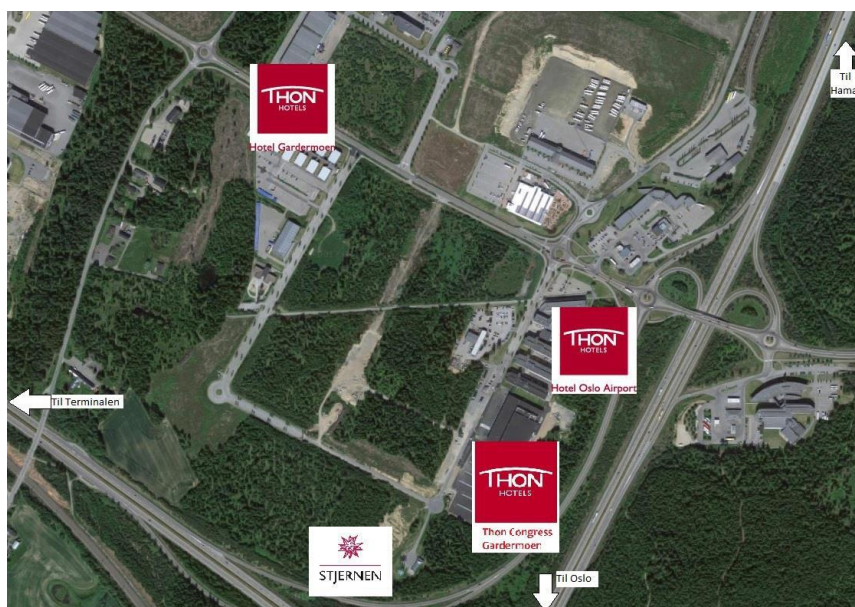

Slik finner du Thon Hotels på Gardermoen

Thon Hotels har to hoteller og kongressenter på Gardermoen i Gardermoen Næringspark

**Thon Hotel Oslo Airport /
Thon Congress Gardermoen**

Balder Allé 2, N-2060 Gardermoen

Kjørebeskrivelse

Fra Oslo Følg E6 nordover. Ta av ved første avkjøring etter avkjøring til Oslo Lufthavn. Skiltene er merket Gardermoen Næringspark / Jessheim Nord. Ta til høyre i første rundkjøring, rett frem i andre og venstre i tredje.

Fra Hamar Ta av mot Gardermoen Næringspark / Jessheim Nord. Kjør til høyre i første rundkjøring og til venstre i andre rundkjøring.

Parkeringsinformasjon

Time Park administrer all parkering ved hotellet. Parkering betales på automat eller i Park Link App. Husk å følge skilting på parkeringen.