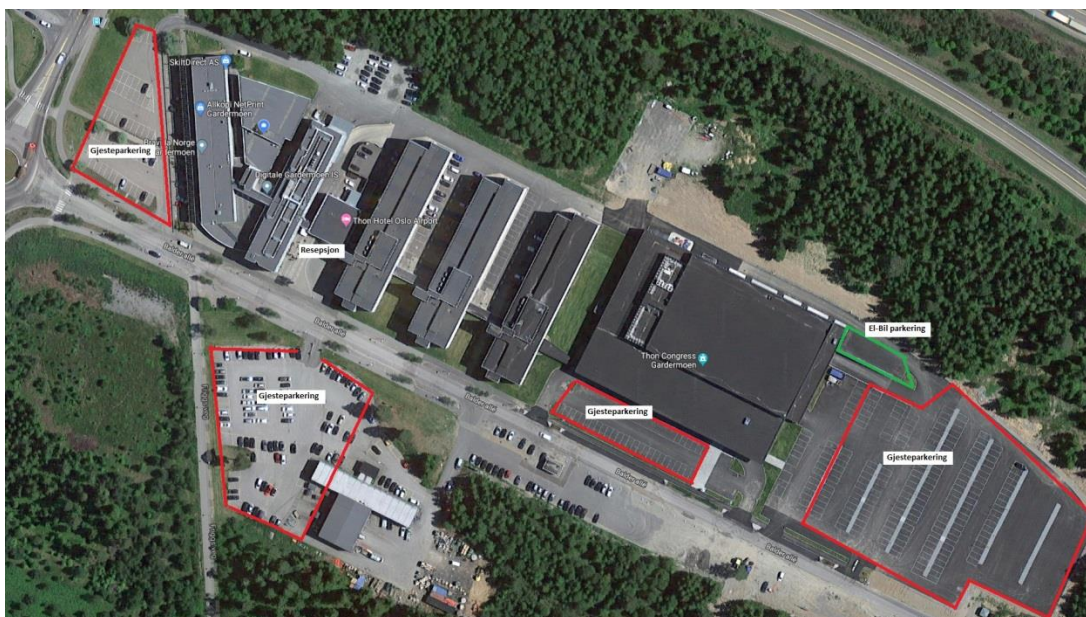

Kjørebeskrivelse

Fra Oslo Følg E6 nordover. Ta av ved første avkjøring etter avkjøring til Oslo Lufthavn. Skiltene er merket Gardermoen Næringspark / Jessheim Nord. Ta til høyre i første rundkjøring, rett frem i andre og venstre i tredje.

Fra Hamar Ta av mot Gardermoen Næringspark / Jessheim Nord. Kjør til høyre i første rundkjøring og til venstre i andre rundkjøring.

Parkeringsinformasjon

Time Park administrer all parkering ved hotellet. Parkering betales på automat eller i Park Link App. Husk å følge skilting på parkeringen.

Parkeringsstakster

- Pr. time kr. 30,-
- Pr. døgn kr. 130,-
- 1 uke kr. 325,-
- 2 uker kr. 550,-
- 3 uker kr. 775,-